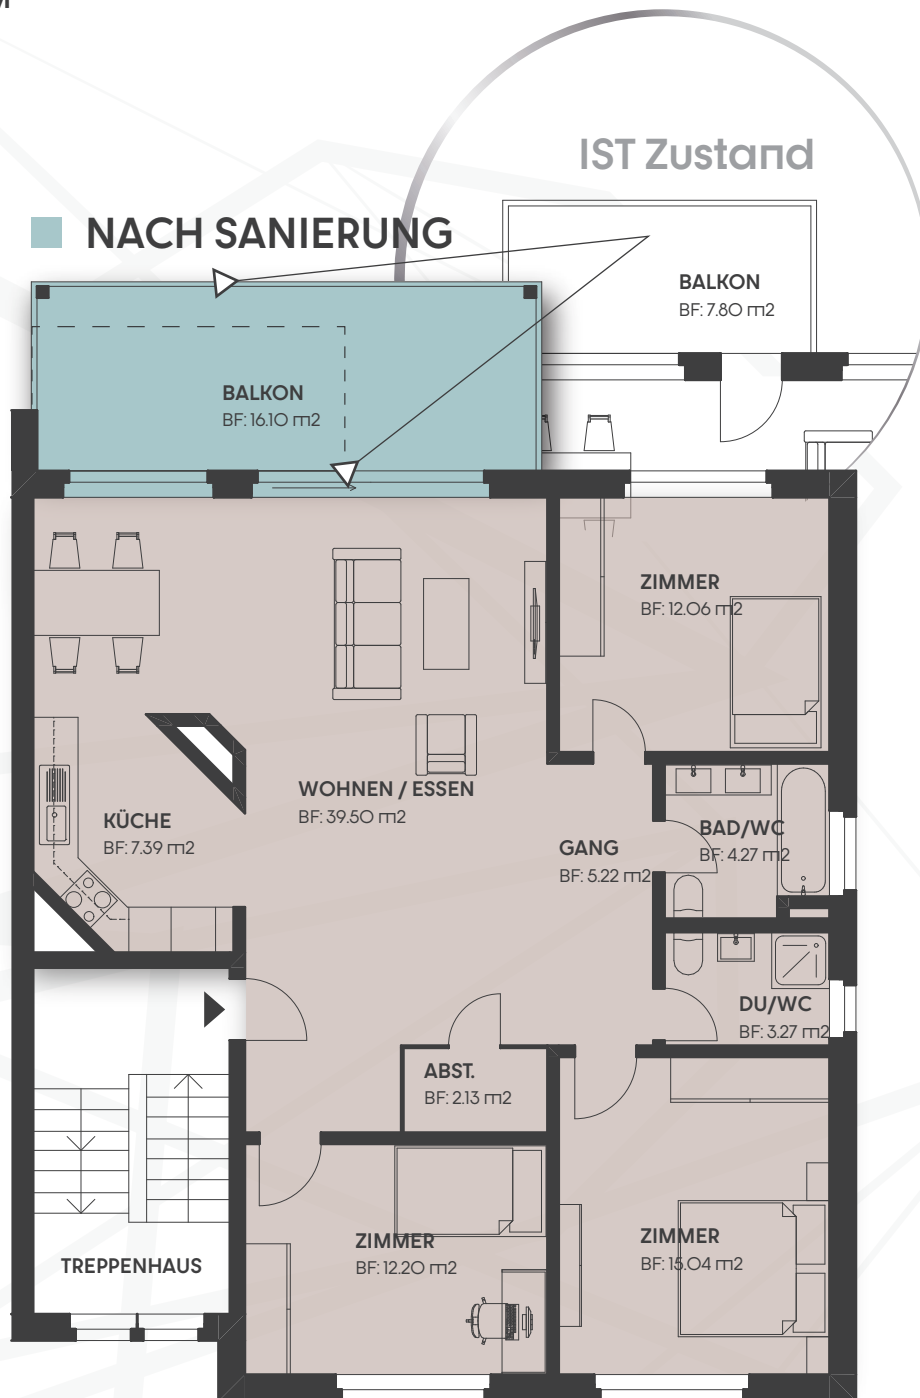

4.5 ZI.-WOHNUNG NR. 6

NGF: 101 M²
 ANGF: 16,10 M²

1. OBERGESCHOSS

MFH 1 & 1A . Reutistrasse 1a . Kreuzlingen

1:100